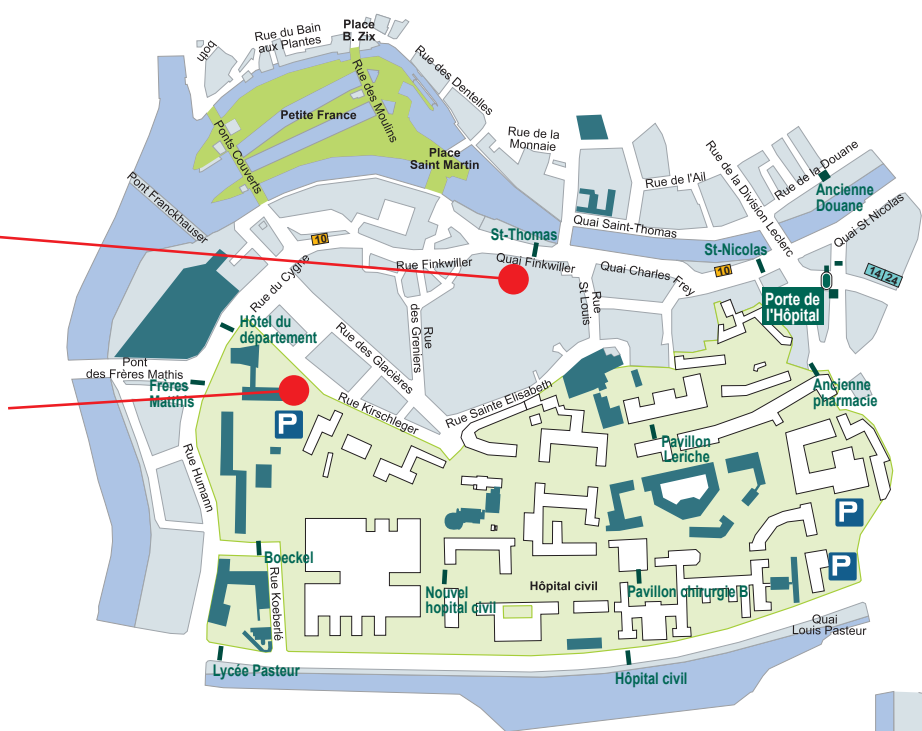

COREP

copie, impression & scan

Boutique COREP

2 place Brant

Reprographie - Impression numérique
Thèse, mémoire, reliures...
Grand format, plastification...
Achat de crédit copie

Carte de l'emplacement des copieurs

Campus de Médecine

Distributeur rechargeur disponible sur ce site

BU Le Cardo
7 rue de l'Écarlate

BU de Santé
4 rue Kirschleger

Campus Illkirch

Campus Illkirch -
Bibliothèque IUT Robert
Schuman et de pharmacie
74A route du Rhin

Campus Illkirch
- BU du Pôle API
300 boulevard Sébastien Brant