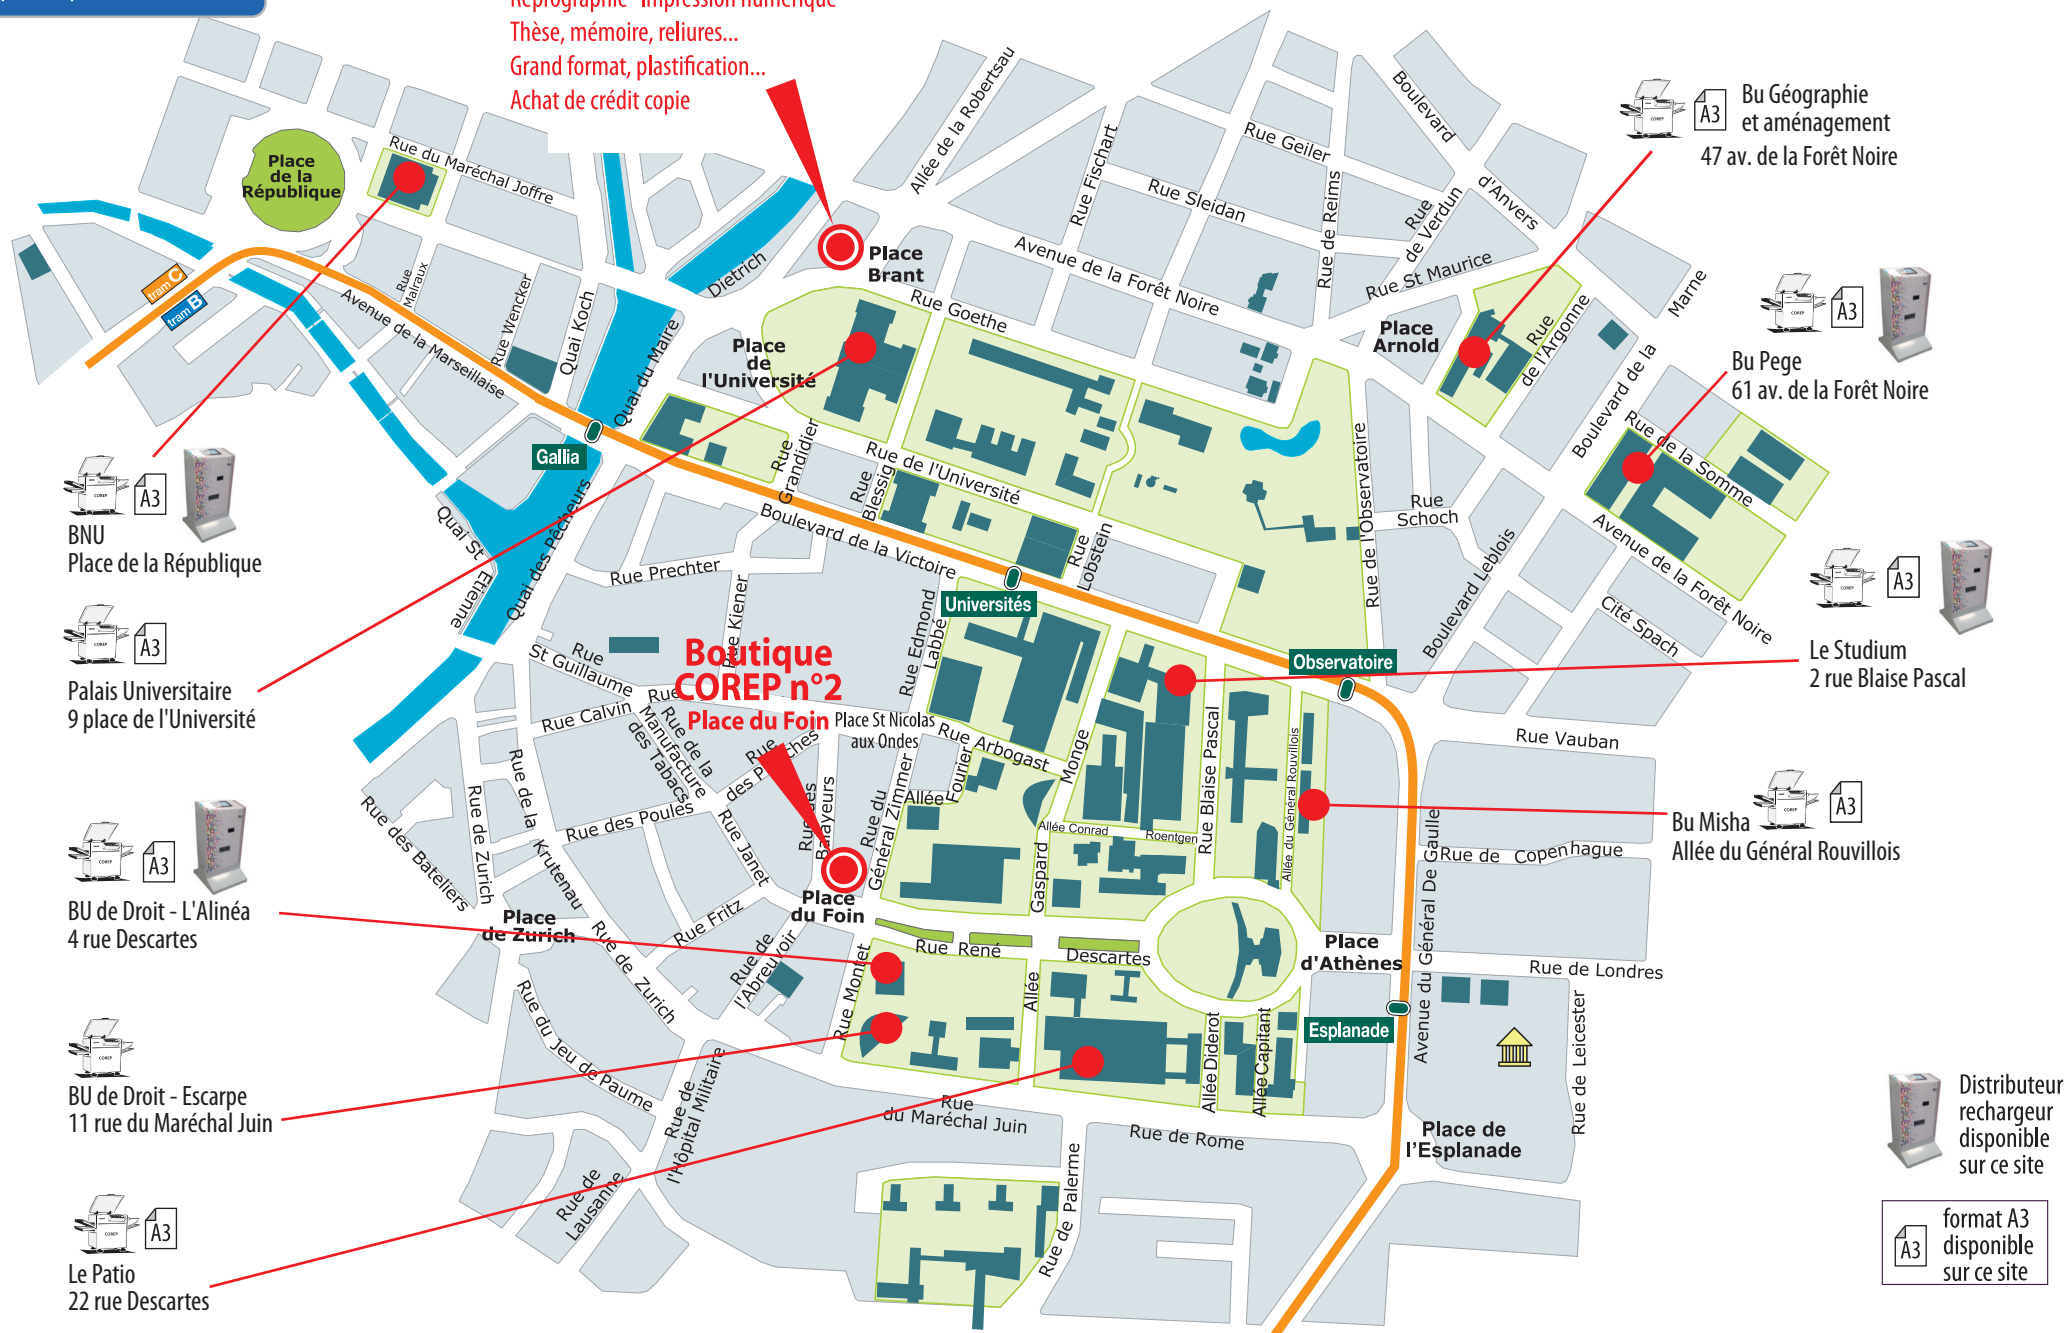

COREP

copie, impression & scan

Boutique COREP

2 place Brant

Reprographie - Impression numérique
Thèse, mémoire, reliures...
Grand format, plastification...
Achat de crédit copie

Carte de l'emplacement des copieurs

également en BU Médecine et odontologie, Cardo, IUT Robert Schuman et pharmacie, Pôle Api, Inspe Strasbourg et Colmar

Campus de l'Esplanade

Fonctions proposées : copie, impression A4 (A3 sur certains sites) noir/couleur depuis poste unistra-Bnu, impression depuis votre PC via internet et scan

Campus de Médecine

Distributeur rechargeur disponible sur ce site

BU Le Cardo
7 rue de l'Écarlate

BU de Santé
4 rue Kirschleger

Campus Illkirch

Campus Illkirch -
Bibliothèque IUT Robert
Schuman et de pharmacie
74A route du Rhin

Campus Illkirch
- BU du Pôle API
300 boulevard Sébastien Brant