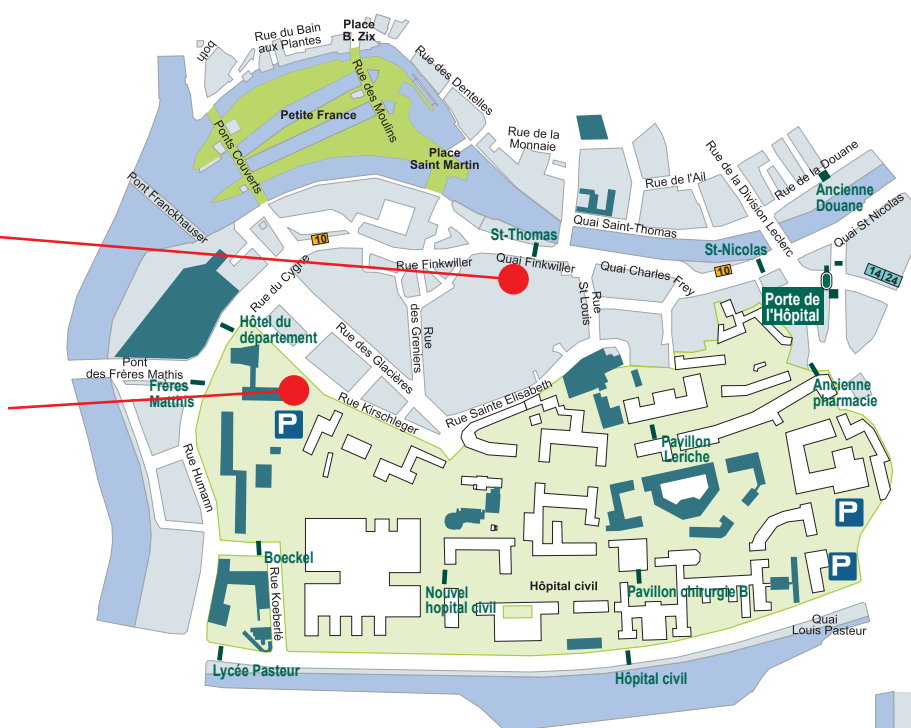

COREP

copie, impression & scan

Boutique COREP

2 place Brant

Reprographie - Impression numérique
Thèse, mémoire, reliures...
Grand format, plastification...
Achat de crédit copie

également en BU Médecine et odontologie, Cardo, IUT Robert Schuman et pharmacie, Pôle Api, Inspe Strasbourg et Colmar

Campus de l'Esplanade

Fonctions proposées : copie, impression A4 (A3 sur certains sites) noir/couleur depuis poste unistra-Bnu, impression depuis votre PC via internet et scan

Campus de Médecine

Distributeur rechargeur disponible sur ce site

BU Le Cardo
7 rue de l'Écarlate

Campus de médecine
- BU Médecine
4 rue Kirschleger

Campus Illkirch

Campus Illkirch -
Bibliothèque IUT Robert
Schuman et de pharmacie
74A route du Rhin

Campus Illkirch
- BU du Pôle API
300 boulevard Sébastien Brant