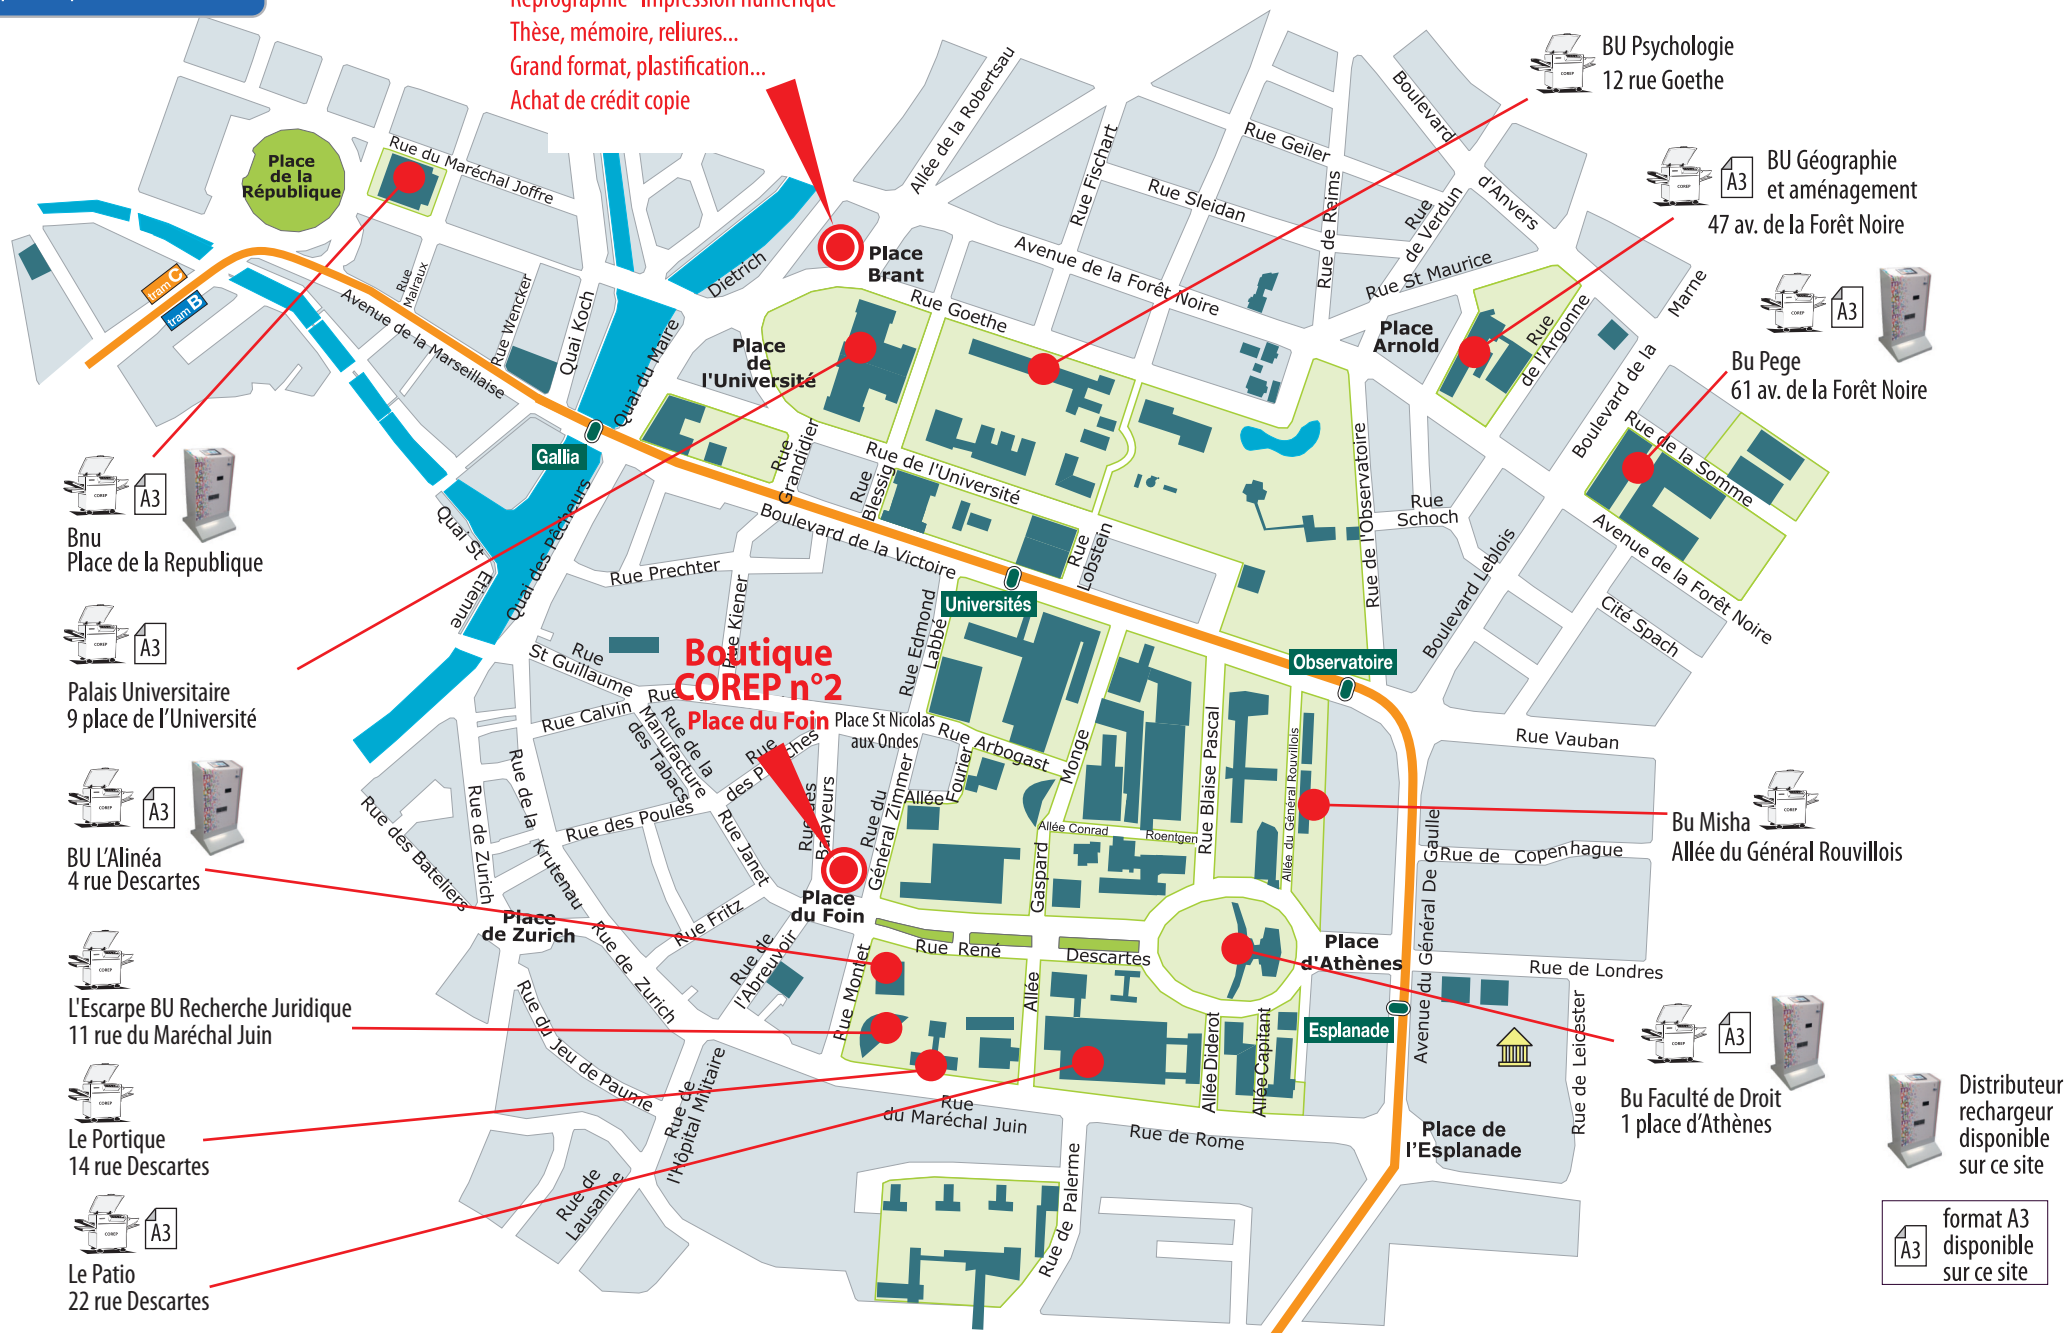

COREP

copie, impression & scan

Boutique COREP

2 place Brant

Reprographie - Impression numérique
Thèse, mémoire, reliures...
Grand format, plastification...
Achat de crédit copie

également en BU Médecine et odontologie, Cardo, IUT Robert Schuman et pharmacie, Pôle Api, Inspe Strasbourg et Colmar

Campus de l'Esplanade

Fonctions proposées : copie, impression A4 (A3 sur certains sites) noir/couleur depuis poste unistra-Bnu, impression depuis votre PC via internet et scan

Campus de Médecine

Distributeur rechargeur disponible sur ce site

BU Le Cardo
7 rue de l'Écarlate

Campus de médecine
- BU Médecine
4 rue Kirschleger

Campus Illkirch

Campus Illkirch -
Bibliothèque IUT Robert
Schuman et de pharmacie
74A route du Rhin

Campus Illkirch
- BU du Pôle API
300 boulevard Sébastien Brant